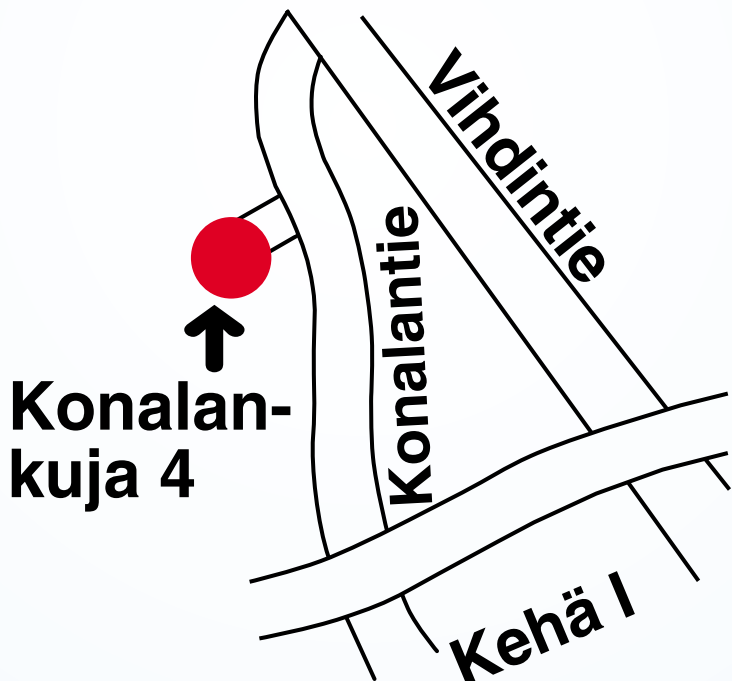

Energistä kauneutta
ja hyvää oloa
ihollesi
à la MARY COHR

Kauneussalonki Essentia
p. 0400 304 380 (www.kauneusessentia.fi)
P-Haagan asema, Pronssitie 4, Käynti Kuparipolulta

**ILMASTOINTILAITTEIDEN
HUOLTO**

AUTOPELTI

HYTÖSET OY

Palvelemme: Ma-To klo 7.30-17.00 Pe 7.30-14.00
Auto 0400-692 225 • Fax. 503 2292

☎ **562 3440**

Näyttelijäntie 24 • Väestönsuojassa

**TILI-
TAITO KY**
MAIJA SALONEN

TUNNELITIE 2
00320 HELSINKI
puh. 09-5871 564
fax 09-5875 948

- KIRJANPIDOT
- TILINPÄÄTÖKSET
- VEROILMOITUKSET
- ARVONLISÄ-
  VEROASIAT
- PALKKALASKENTA
- YHTIÖIDEN
  PERUSTAMISET

**Luovuttaminen on helpompaa
kuin luuletkaan.**

Punainen Risti
Veripalvelu

Ojenna kätesi.

1. Kivihaan veripalvelutoimisto, Kivihaantie 7, p. 580 1322
     ma-to klo 8-18, pe klo 8-17
   - Yrjönkadun veripalvelutoimisto, Yrjönk. 30, p. 622 5911
     ma, ti, to, pe klo 11-19, ke klo 8-13
2. Ota virallinen henkilötodistus mukaasi. www.veripalvelu.fi