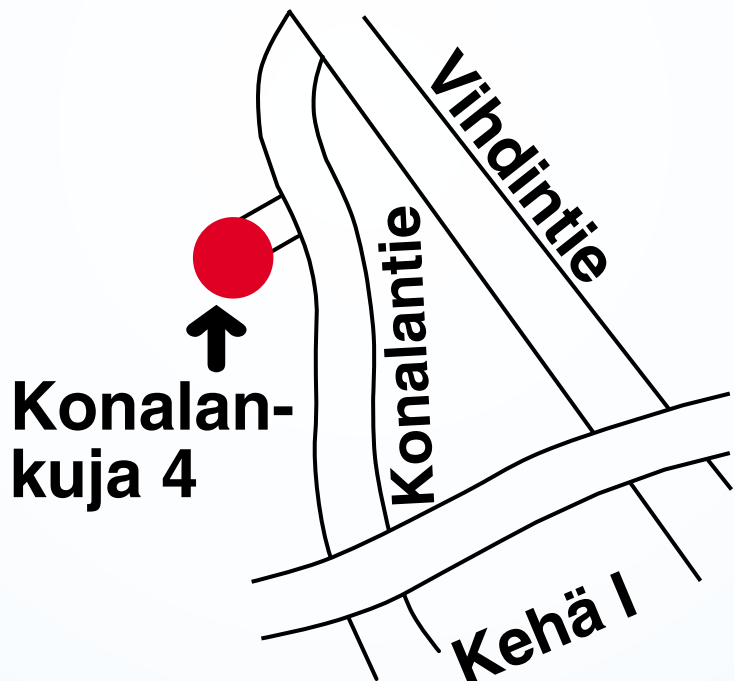

www.konalanautokatsastus.fi

VIINIKAAPPI PIENIIN TILOIHIN

JG 18 A CF
Tilavuus 16 ploa
82 x 39 x 59 cm
Takuu 2 vuotta
Ovh 590 €

Le Piccole-sarjan kaapit ovat
edullisia ja tyylikkäitä.
Niiden tekniikka on koottu Kiinassa
ja laitteet on viimeistely Italiassa.
Suosittelemme näitä kaappeja
erityisesti temperointiin.